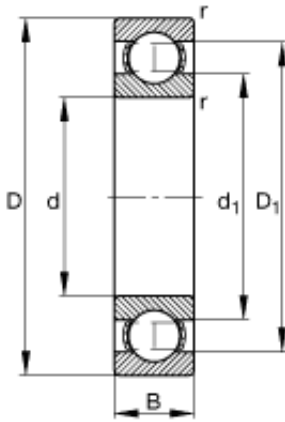

### 25 mm x 52 mm x 15 mm fag 6205 bearing

Bearing No. 6205

Size	25x52x15 mm
Bore Diameter	25 mm
Outer Diameter	52 mm
Width	15 mm
d	25 mm
D	52 mm
B	15 mm
D <sub>1</sub>	43,6 mm
D <sub>a max</sub>	46,4 mm
d <sub>1</sub>	33,5 mm
d <sub>a min</sub>	30,6 mm
r <sub>a max</sub>	1 mm
r <sub>min</sub>	1 mm
m	0,129 kg / Weight
C <sub>r</sub>	14900 N / Dynamic load rating (radial)
C <sub>0r</sub>	7800 N / Static load rating (radial)
n <sub>G</sub>	19600 1/min / Limiting speed
n <sub>B</sub>	14400 1/min / Reference speed
C <sub>ur</sub>	395 N / Fatigue limit load, radial